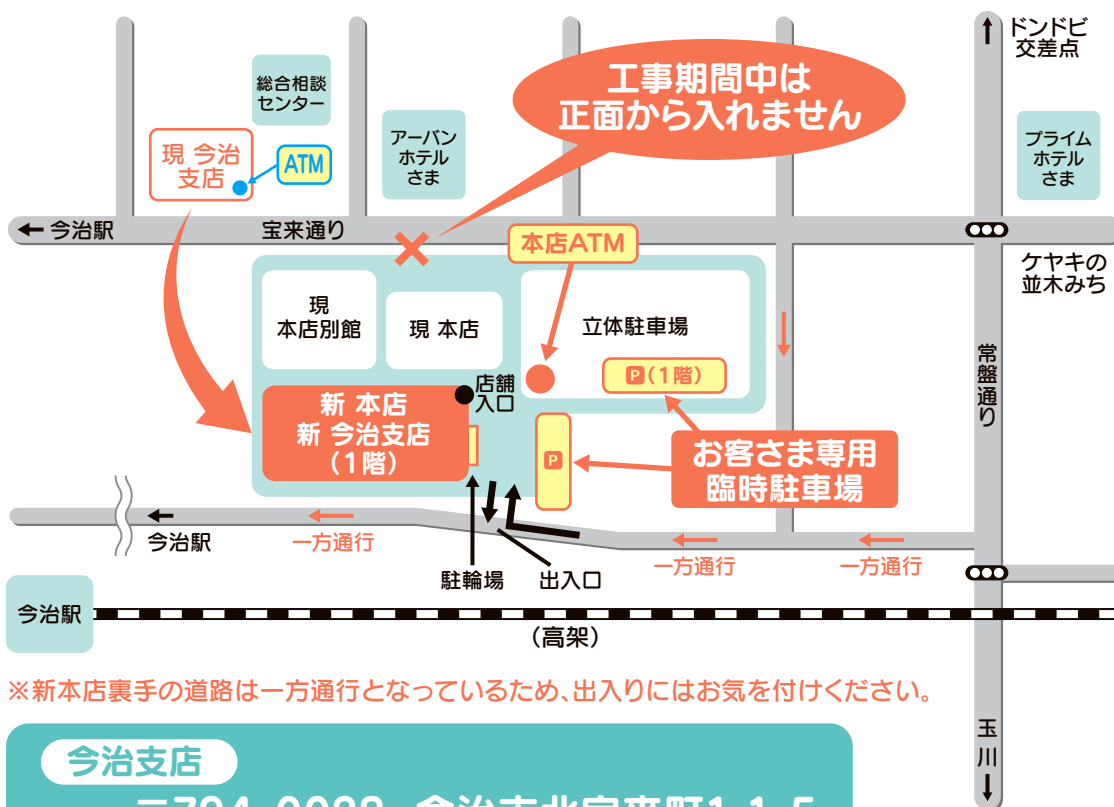

### 駐車場について

お客さま専用臨時駐車場(出入口付近と立体駐車場一階)をご利用ください。(地図参照)

### ATMについて

今治支店のATMは本店へ移設いたします。移設工事期間中はご不便をおかけしますが、新店舗の営業開始までは最寄りのATMをご利用ください。

	7/12(金)	7/13(土)~7/15(月)	7/16(火)
今治支店ATM	正午まで使用可	休止	
本店ATM			9時から使用可

※新本店裏手の道路は一方通行となっているため、出入りにはお気を付けてください。